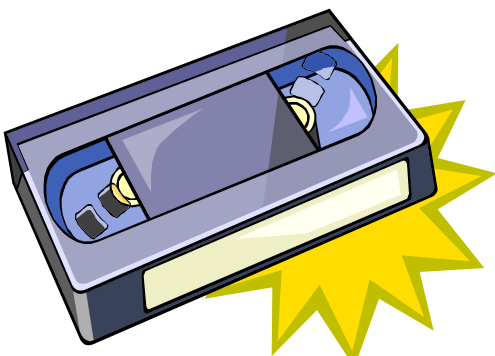

# Tech Store

CD

\$1.00

3 1/2 inch diskette

\$ .50

8mm tape

30 min. tape

\$2.00

120 min. tape

\$3.50

Hi8 tape

120 min. tape

\$6.00

VHS tape

SP-2hr./LP-4hr.

\$2.00